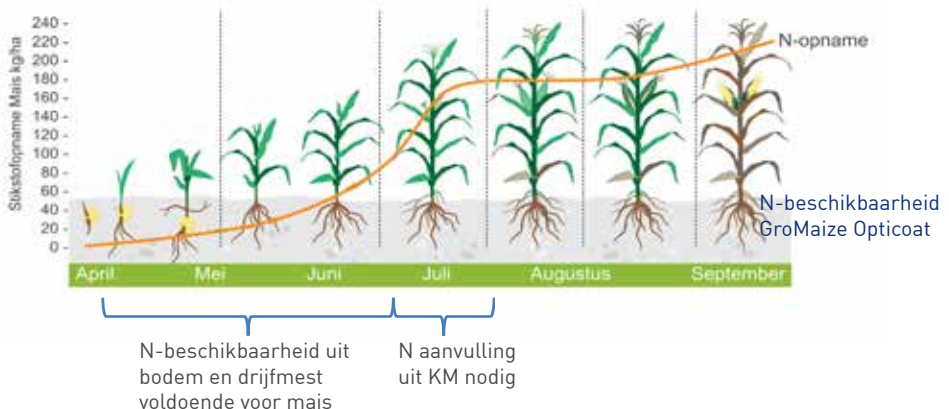

Assortiment maismeststoffen 2021

GroMaize is speciaal ontwikkeld voor de bemesting van maïs.

Product	N	P₂O₅	K₂O	SO₃	B
GroMaize					
GroMaize OptiCoat 30-0 *	30			20	0,2
GroMaize 25-10	25	10		8	0,3
GroMaize 25-5	25	5		8	0,2
GroMaize 25-0	25			8	0,2

GroMaize Kali					
GroMaize Kali rij	18		18	6	0,2
GroMaize Kali breed	16		30		

* **GroMaize Opticoat 30-0** is een nieuwe generatie rijenmeststof voor maïs. Het bestaat deels uit omhulde stikstof die gecontroleerd vrijkomt op het moment dat de plant er behoefte aan heeft, daarnaast wordt door het gecontroleerd vrijkomen zoutschade aan de wortels voorkomen. Dit resulteert in een hogere drogestofopbrengst (800 kg droge stof per ha) en minder uitspoeling naar de bodem.

GroMaize Opticoat biedt de stikstof aan op het moment dat de maïsplant het nodig heeft